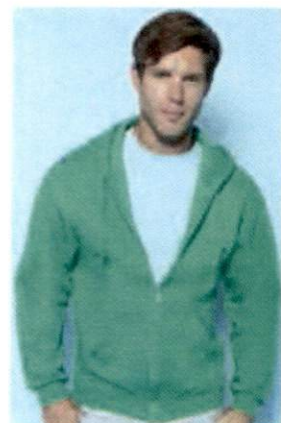

Brillenset - auch für die Freizeit geeignet
Aufpreis: € 8,-

Produkt zu Sonderkondition

T-Shirt mit HTL-Logo

100% Baumwolle

Größen: XS - 3 XL

€ 10,00

Farben: dunkelblau, blau, rot
grün, violett, orange
grau, weiß, schwarz

Zipp-Sweater mit HTL-Logo

Größen: S - 2XL

Farben: wie oben

€ 24,00

bboplus GmbH
Industriezentrum Wiener Neudorf
Straße 9 - Objekt 65

+43 2236 710 882

zentrale@bboplus.com

www.bboplus.com