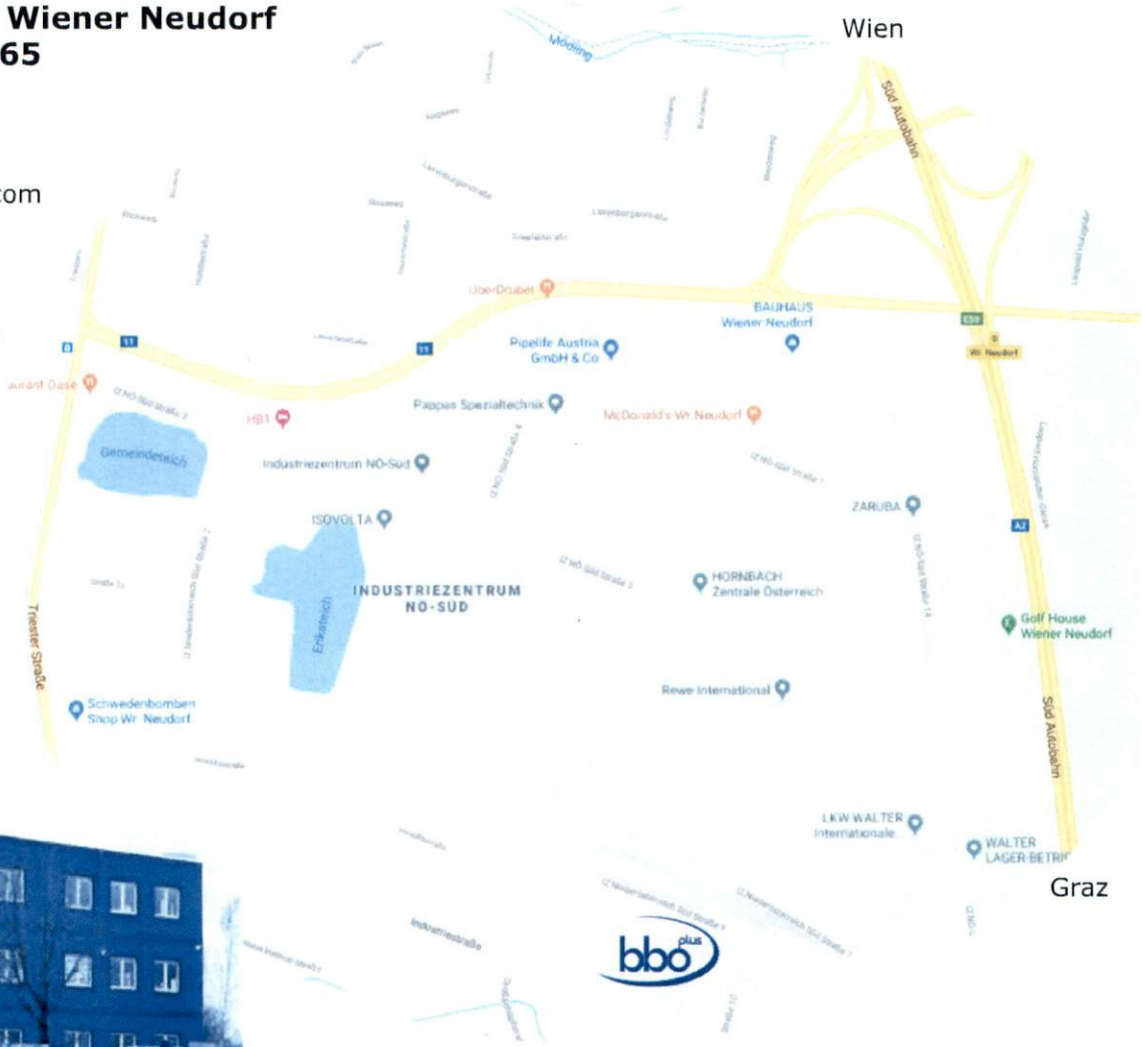

bboplus GmbH
Industriezentrum Wiener Neudorf
Straße 9 - Objekt 65

+43 2236 710 882

zentrale@bboplus.com

www.bboplus.com

Mo-Do 7:30-16:30
Freitag 7:30-12:00